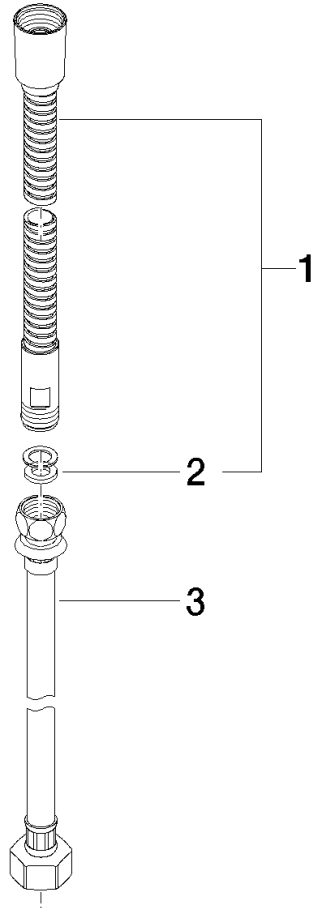

**Metall-Brauseschlauch 2-teilig 1/2" x 3/8" x 2250 mm - Chrom**

IMO

28 323 970

Passt zu: IMO, LULU, MADISON, MEM, TARA, CL.1, LISSÉ, VAIA, META, CYO

	Chrom	28 323 970-00
	Platin gebürstet	28 323 970-06
	Platin	28 323 970-08
	Messing (23kt Gold)	28 323 970-09
	Dark Chrome	28 323 970-19
	Light Gold	28 323 970-26
	Light Gold gebürstet	28 323 970-27
	Messing gebürstet (23kt Gold)	28 323 970-28
	Schwarz matt	28 323 970-33
	Bronze gebürstet	28 323 970-42
	Champagne gebürstet (22kt Gold)	28 323 970-46
	Champagne (22kt Gold)	28 323 970-47
	Chrom gebürstet	28 323 970-93
	Dark Platinum gebürstet	28 323 970-99

Metall-Brauseschlauch 2-teilig 1/2" x 3/8" x 2250 mm - Chrom

---

IMO

28 323 970

Metall-Brauseschlauch 2-teilig 1/2" x 3/8" x 2250 mm - Chrom

---

IMO

28 323 970

28 323 970

Ersatzteile für die  
anderen  
Oberflächenvarianten  
finden Sie hier: Platin  
gebürstet

**Ersatzteilstückliste**

Nr.	Artikelnummer	Benennung	Verbaumenge	Lieferzeit
1	28 322 970-00	Metall-Brauseschlauch 1/2" x 3/8" x 1750 mm - Chrom	1	2
2	90 14 20 026 00 90	Dichtung	1	2
3	12 505 970 90	Druckschlauch 1/2" x 3/8" x 500 mm -	1	2